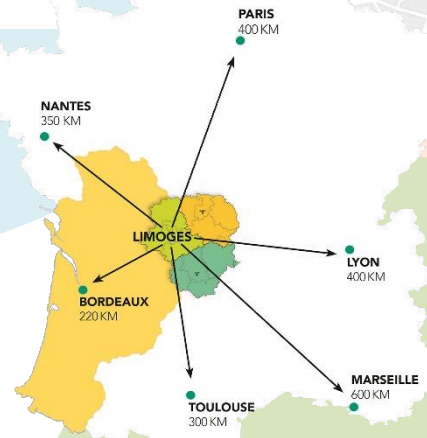

Campus de la Borie

123 avenue Albert Thomas
87060 Limoges
05 55 45 73 67

Plans d'accès au GFP 2018

En transport en commun (depuis la Gare des Bénédictins) : <http://www.stcl.fr/>

- Site de la Borie : BUS ligne 8 (dir. « Mal. Joffre »)